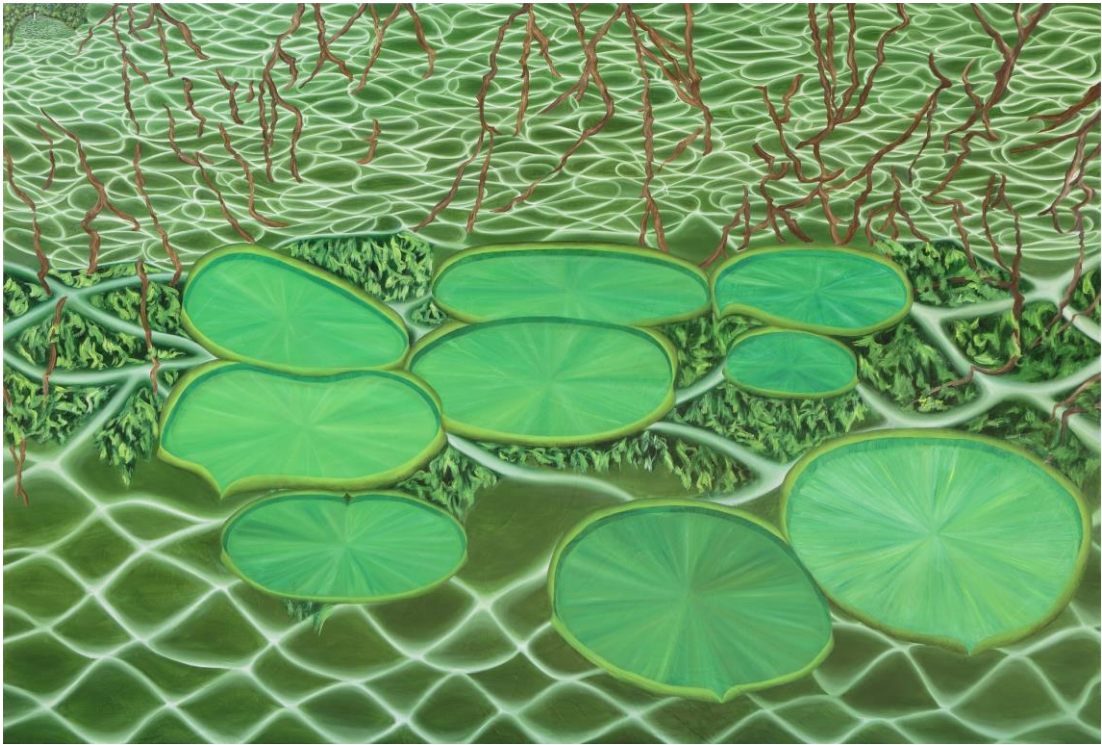

Maki Fine Arts

www.makifinearts.com

5-1-1F, Nishigokencho, Shinjuku-Ku, Tokyo 162-0812
Email: info@makifinearts.com Tel : +81-(0)3-5579-2086

鈴木星亜

All You Need is Surface

2021年11月20日（土） - 12月19日（日）

オープニングレセプションは開催いたしません

鈴木星亜 | Seia Suzuki

Surface 21_01

2021年、キャンバスに油彩

130.3 x194cm